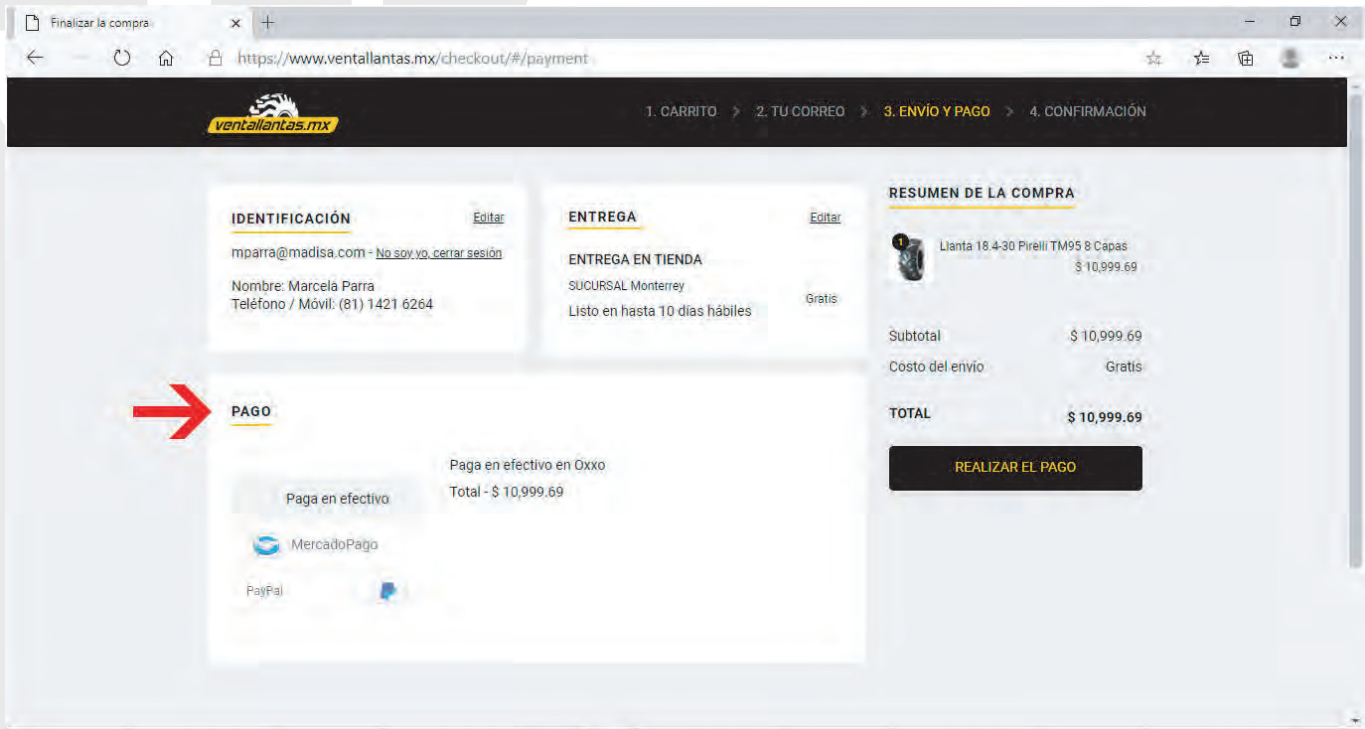

SELECCIONA UN MÉTODO DE PAGO

Puede seleccionar pago en efectivo, PayPal o MercadoPago. En pago en línea, deberá llenar los datos de su tarjeta y titular para poder efectuar el pago. En pago en efectivo recibirá un folio que deberá presentar en la tienda para efectuar su pago. *El tiempo para efectuar el pago es de 72 horas, de lo contrario su pedido se cancelará.

* Este tiempo podrá cambiar dependiendo de la temporalidad o promoción vigente.