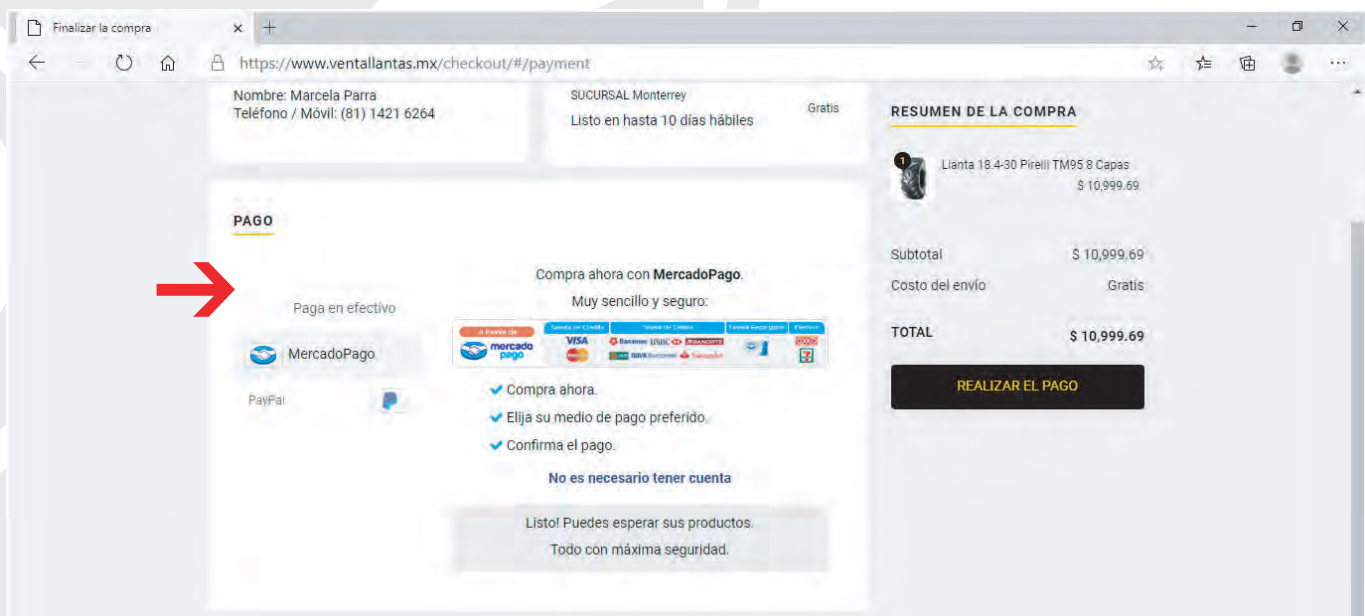

SELECCIONA UN MÉTODO DE PAGO

Puede seleccionar pago en efectivo, PayPal o MercadoPago. En pago en línea, deberá llenar los datos de su tarjeta y titular para poder efectuar el pago. En pago en efectivo recibirá un folio que deberá presentar en la tienda para efectuar su pago. *El tiempo para efectuar el pago es de 72 horas, de lo contrario su pedido se cancelará.

* Este tiempo podrá cambiar dependiendo de la temporalidad o promoción vigente.