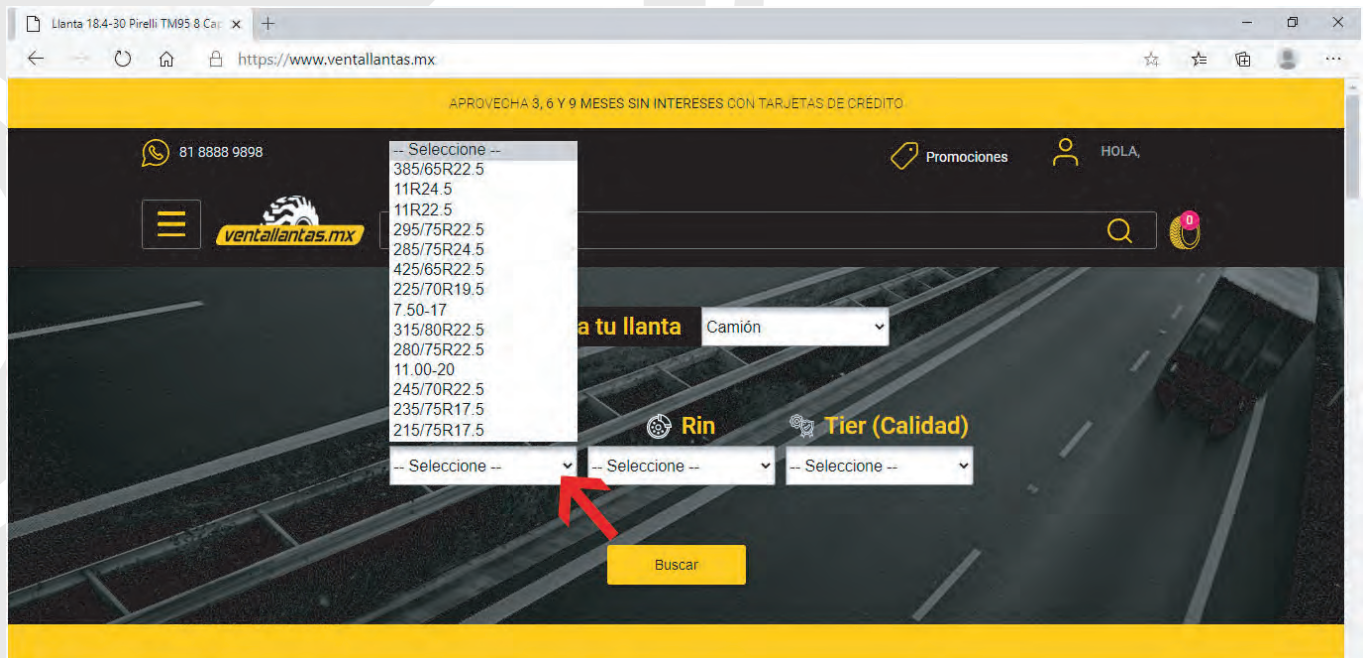

- Prepago:  
- Tarjetas de crédito:   
- Tarjetas de débito:  
    
- Tarjetas digitales

- ✓ Envío a domicilio o recoger en tienda

# COMO REGISTRARSE

Ingresar a nuestro sitio [www.ventallantas.mx](http://www.ventallantas.mx) y da clic en el ícono de usuario.

Seleccionar la opción de "Recibir código de acceso por e-mail"

Escribe tu e-mail y selecciona enviar. Enseguida recibirás el código que te permitirá ingresar a tu cuenta.

# BUSCA TU LLANTA

Para comenzar a buscar una llanta, primero debes seleccionar la industria a la que pertenece:

Después seleccionar la información que sugieren los siguientes campos de selección:

y por último dar clic en buscar.