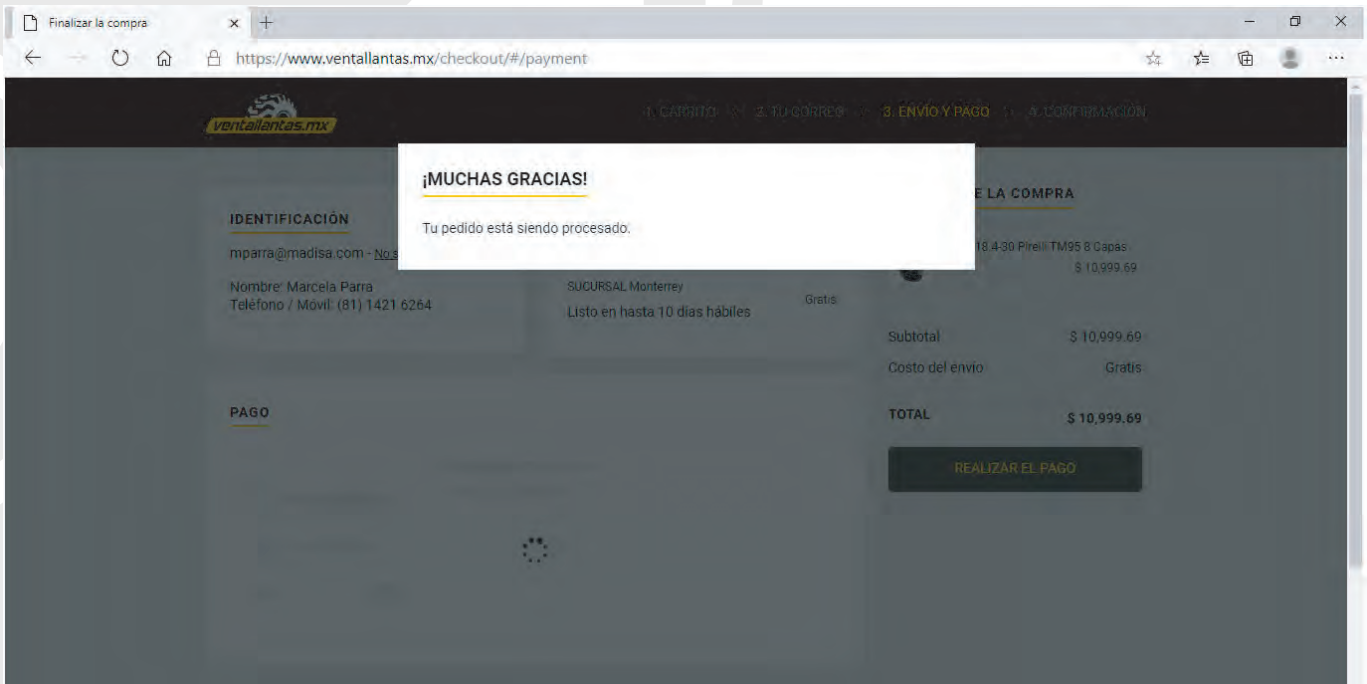

CONFIRMA TU PEDIDO

Para una mejor experiencia de compra recomendamos, antes de continuar, que revise sus datos personales, de envío y método de pago, enseguida puede dar clic en realizar el pago para confirmar su pedido.