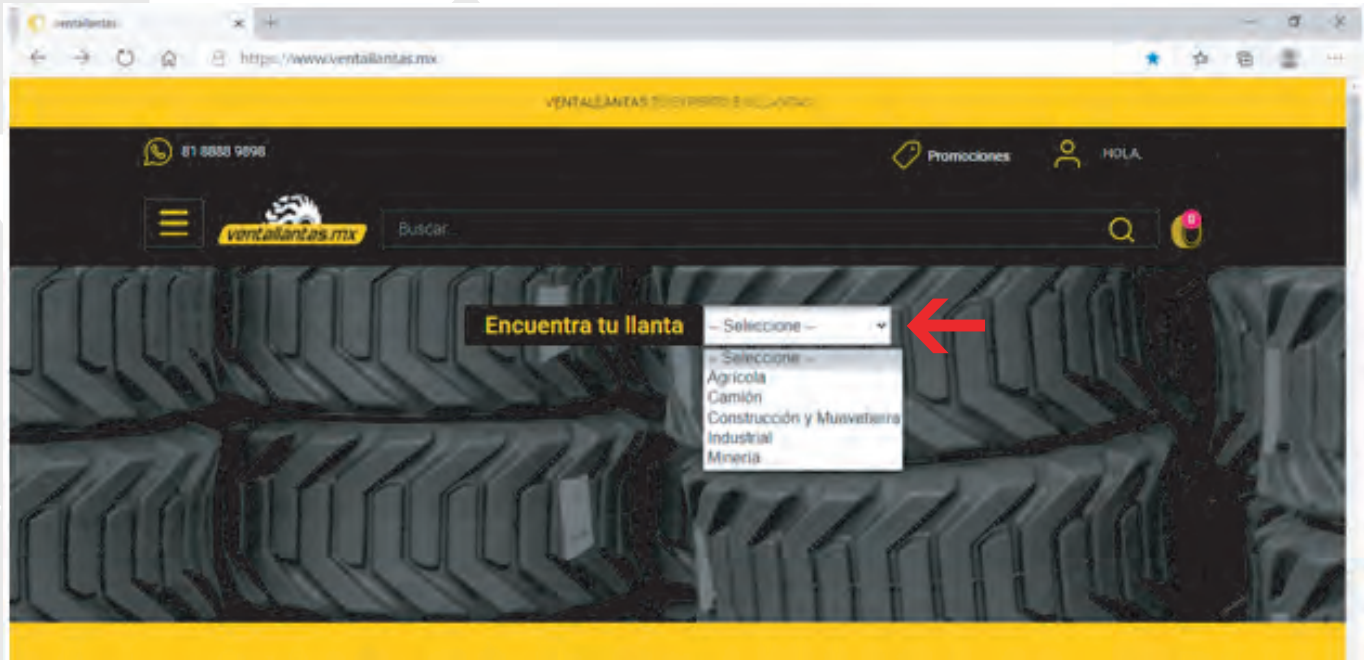

# COMO REGISTRARSE

Ingresar a nuestro sitio [www.ventallantas.mx](http://www.ventallantas.mx) y da clic en el ícono de usuario.

Seleccionar la opción de "Recibir código de acceso por e-mail"

Escribe tu e-mail y selecciona enviar. Enseguida recibirás el código que te permitirá ingresar a tu cuenta.

# BUSCA TU LLANTA

Para comenzar a buscar una llanta, primero debes seleccionar la industria a la que pertenece:

Después seleccionar la información que sugieren los siguientes campos de selección:

y por último dar clic en buscar.